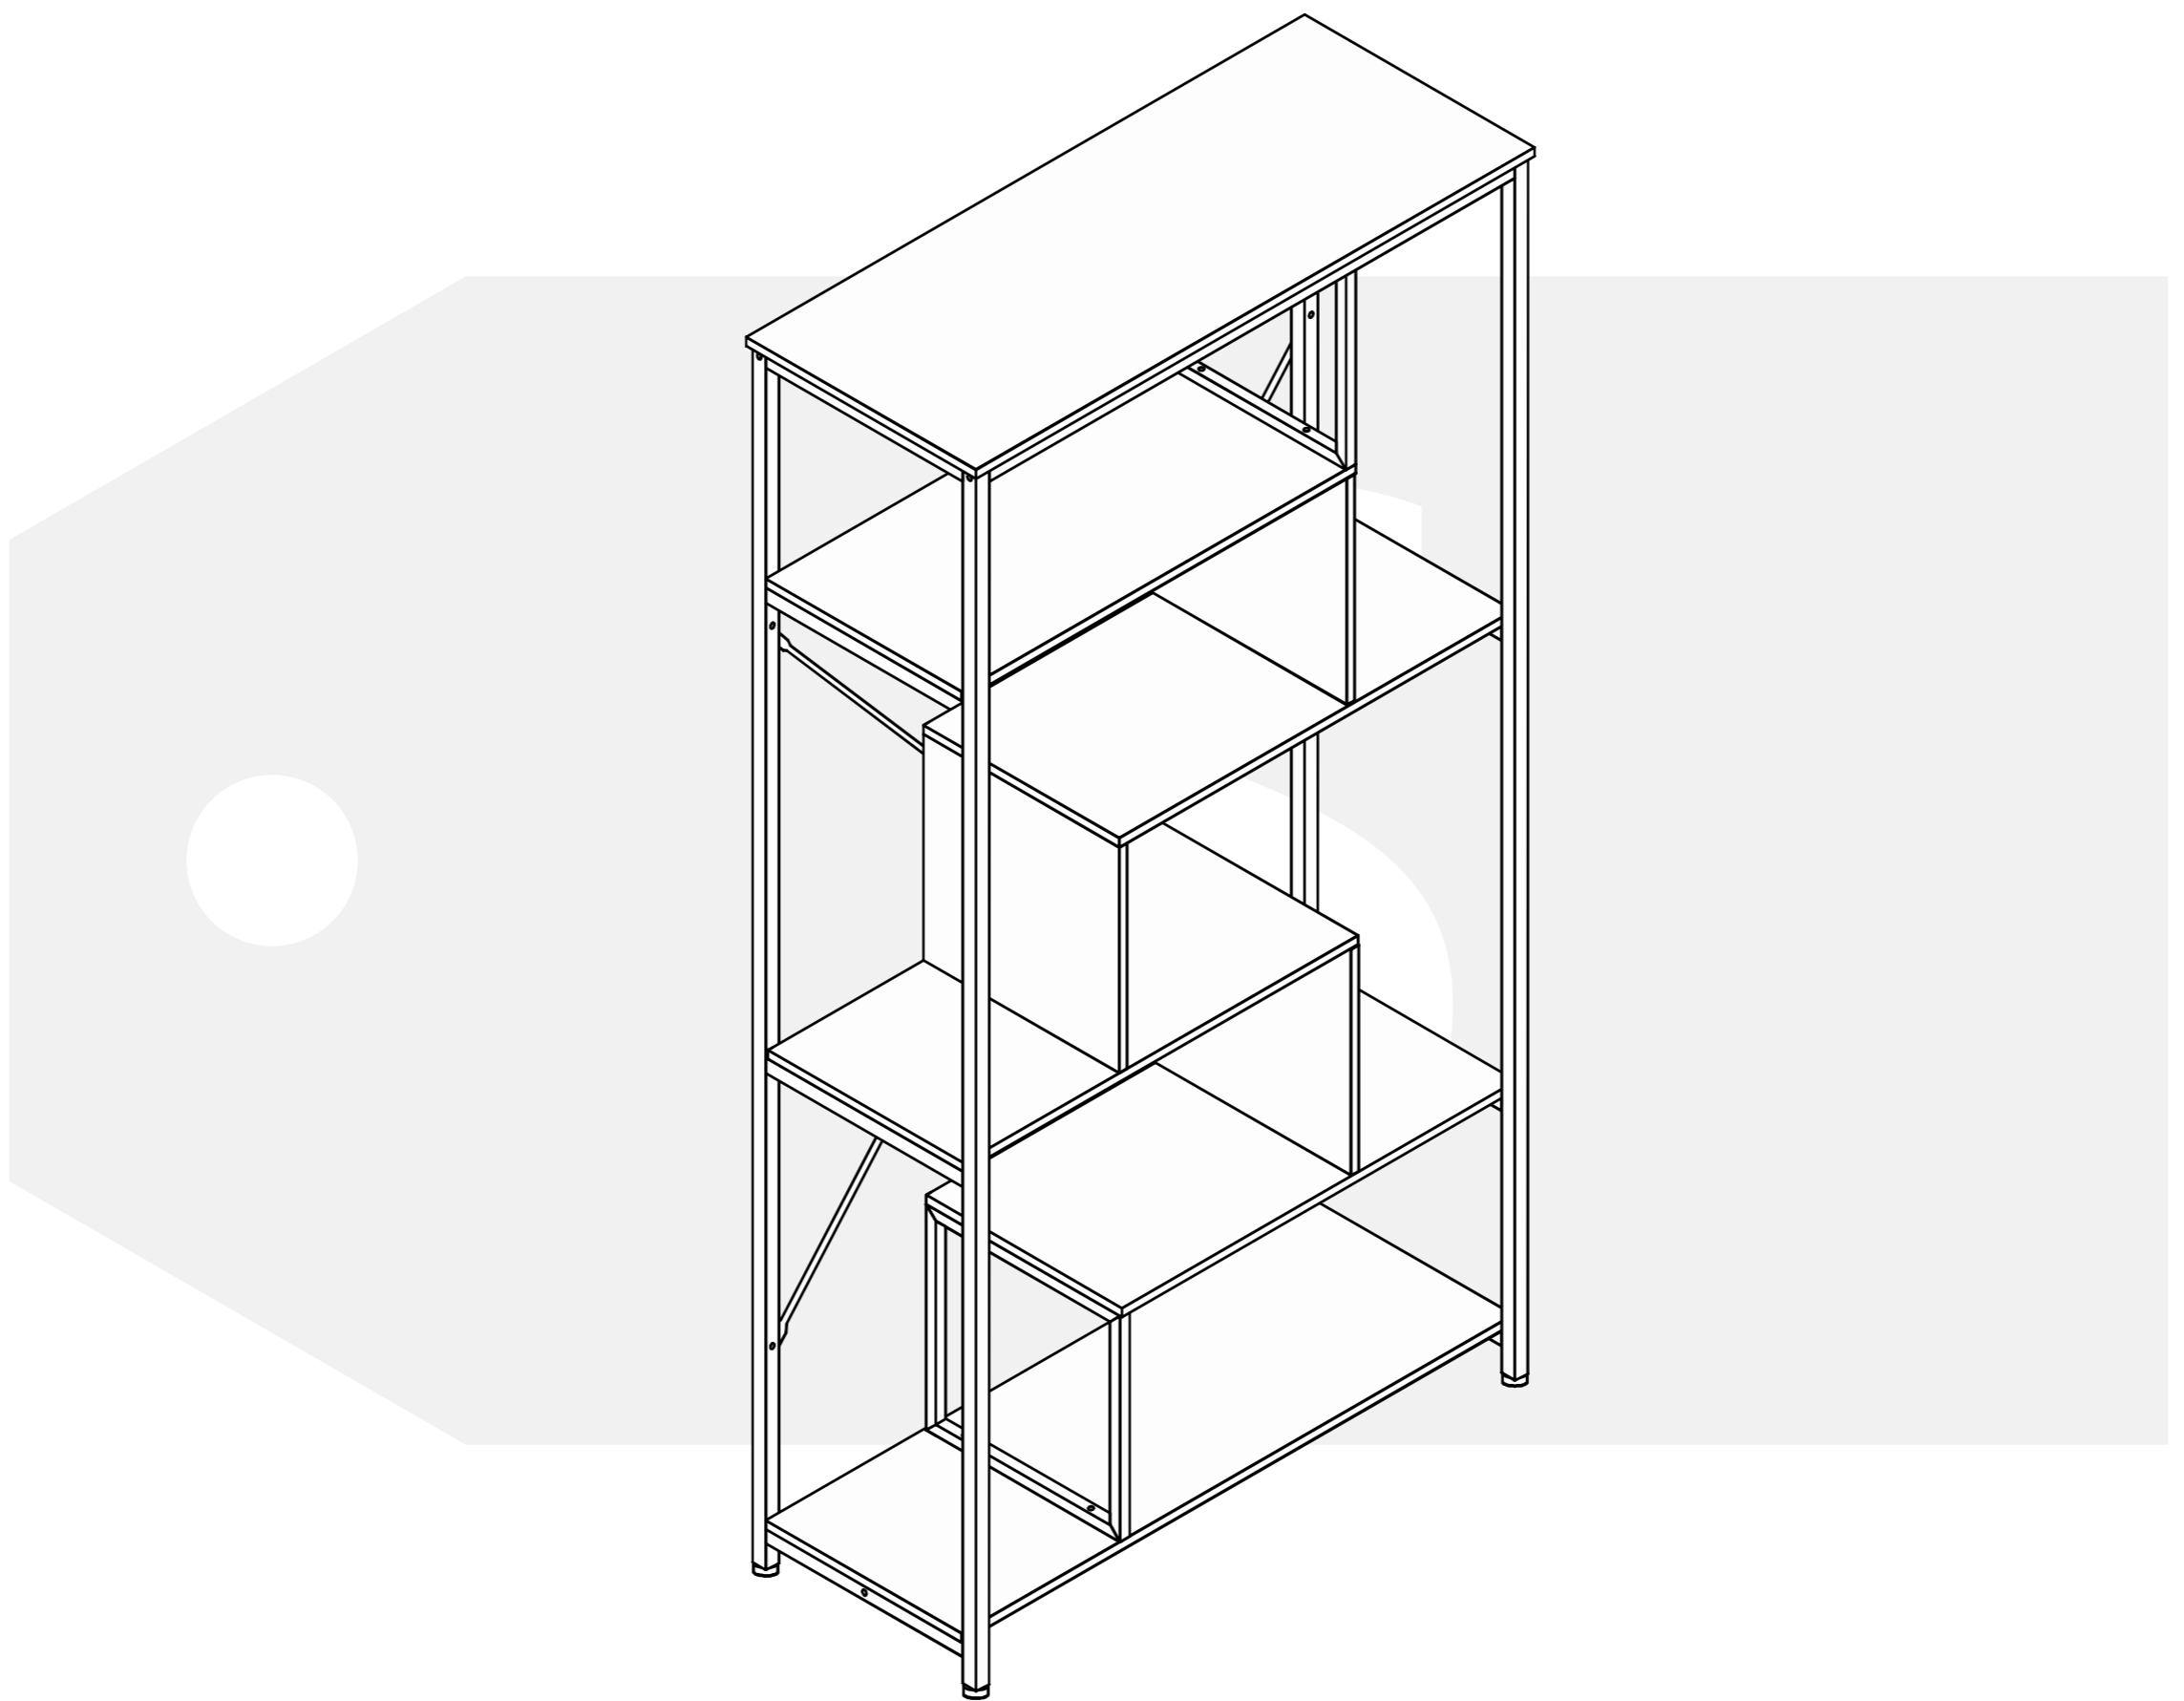

INSTRUCCIONES

Estantería Lempa

www.soloproductos.com

Ctra. de Córdoba, km. 432 Pol. Ind. La Vega, Naves 1, 18230 Atarfe (Granada)

Estantería Lempa

<p>A</p> <p>M6X40mm 6pcs</p>	<p>B</p> <p>M6X25mm 22pcs</p>	<p>C</p> <p>M6X20mm 8pcs</p>	<p>D</p> <p>M6X15mm 4pcs</p>	<p>E</p> <p>M6mm 4pcs</p>	<p>F</p> <p>M4mm 1pc</p>
<p>G</p> <p>ST4X35mm 12pcs</p>	<p>H</p> <p>ST3.5X14mm 4pcs</p>	<p>I</p> <p>ST4X25mm 2pcs</p>	<p>J</p> <p>2pcs</p>	<p>K</p> <p>2pcs</p>	<p>L</p> <p>M8x20x10mm 4pcs</p>
<p>M</p> <p>M4X25mm 1pc</p>					

Estantería Lempa

10

11

12

13

14

15